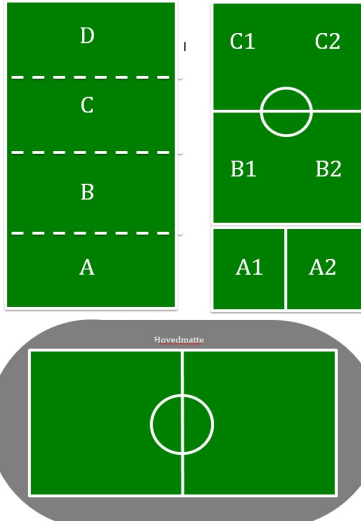

OVERSIKT TRENINGSTIDER I HOLEVÆRINGEN FOTBALL 2019

ALDER: **TRENINGSMOMRÅDE:**

6-7 år. 3-fotball. Jenter og gutter. Her har vi prioritert tidlig start, slik at ungene kan legge seg til normal tid. Det betyr at dere starter treningene kl 1700 og slutter kl 1800-1830. Mellom 1700 og 1800 kan dere trene på hovedmatta. Dersom dere ønsker å trene etter kl 1800, må dere flytte dere fra hovedmatta til bak målene på hovedmatta. Ballbinger i nærområdet kan også benyttes. Vi har ny 3er bane med vant som kan benyttes. Står ved kiosken.

8-9 år. 5-er fotball. Vi ønsker at lokale nærmiljøanlegg skal benyttes. **Sundvollen:** omfatter primært Møøyfrid (ved bussholdeplassen) men banene på SOS kan også benyttes hvis de er ledige. **Vik:** ingen gode muligheter for 5-fotball. Kan bruke Røyse. **Røyse:** Her er det både ballbinger og en god gressbane som kan benyttes.

Hovedbane Gress

Mot klubbhus	Mandag/Tirsdag/Onsdag	all.
1700-1730		
1730-1800		

Svendsrud A1	Mandag
1700-1730	G10 Panther
1730-1800	G10 Panther
1800-1830	J10
1830-1900	J10
1900-1930	J14
1930-2000	J14
2000-2030	J14
2030-2100	
2100-2130	
2130-2200	

Tirsdag
1700-1730
1730-1800
1800-1830
1830-1900
1900-1930
1930-2000
2000-2030
2030-2100
2100-2130
2130-2200

Onsdag
1700-1730
1730-1800
1800-1830
1830-1900
1900-1930
1930-2000
2000-2030
2030-2100
2100-2130
2130-2200

Torsdag
1700-1730
1730-1800
1800-1830
1830-1900
1900-1930
1930-2000
2000-2030
2030-2100
2100-2130
2130-2200

Freitag	Fredag
1700-1730	
1730-1800	
1800-1830	
1830-1900	
1900-1930	
1930-2000	
2000-2030	
2030-2100	
2100-2130	
2130-2200	

KL.	Lørdag	KL.	Søndag
1000-1030		1000-1400	
1030-1100		1400-1500	
1100-1130		1500-1600	
1130-1200		1600-1700	J11/J12
1200-1230		1700-1800	J11/J12
1230-1300		1800-1900	J14
1330-1400		1900-1930	J14
		1930-2000	OLDBOYS
		2000-2100	OLDBOYS
		2100-2200	OLDBOYS

Svendsrud A2	Mandag
1700-1730	G10 Panther
1730-1800	G10 Panther
1800-1830	J10
1830-1900	J10
1900-1930	J14
1930-2000	J14
2000-2030	J14
2030-2100	
2100-2130	
2130-2200	

Tirsdag
1700-1730
1730-1800
1800-1830
1830-1900
1900-1930
1930-2000
2000-2030
2030-2100
2100-2130
2130-2200

Onsdag
1700-1730
1730-1800
1800-1830
1830-1900
1900-1930
1930-2000
2000-2030
2030-2100
2100-2130
2130-2200

Torsdag
1700-1730
1730-1800
1800-1830
1830-1900
1900-1930
1930-2000
2000-2030
2030-2100
2100-2130
2130-2200

KL.	Fredag
1700-1730	
1730-1800	
1800-1830	
1830-1900	
1900-1930	
1930-2000	
2000-2030	
2030-2100	
2100-2130	
2130-2200	

KL.	Lørdag	KL.	Søndag
1000-1030		1000-1400	
1030-1100		1400-1500	
1100-1130		1500-1600	
1130-1200		1600-1700	J11/J12
1200-1230		1700-1800	J11/J12
1230-1300		1800-1900	J14
1330-1400		1900-1930	J14
		1930-2000	OLDBOYS
		2000-2100	OLDBOYS
		2100-2200	OLDBOYS

Kunstgress 11er bane

Svendsrud B1	Mandag
1530-1700	Tyrifjord VGS
1700-1730	J17
1730-1800	J17
1800-1830	J17
1830-1900	G12/13
1900-1930	G12/13
1930-2000	G12/13
2000-2030	G19/A-lag
2030-2100	G19/A-lag
2100-2130	G19/A-lag
2130-2200	G19/A-lag
2130-2200