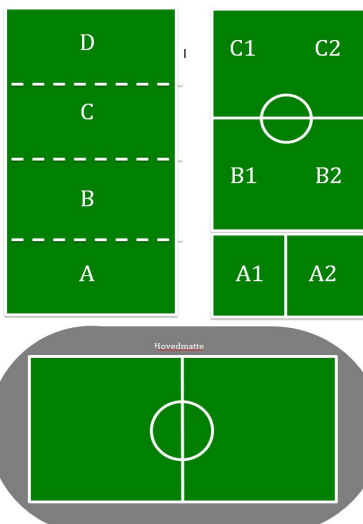

OVERSIKT TRENINGSTIDER I HOLEVÆRINGEN FOTBALL 2020

ALDER: **TRENINGSSOMRÅDE:**

6-7 år. 3-fotball. Jenter og gutter. Her har vi prioritert tidlig start, slik at ungene kan legge seg til normal tid. Det betyr at dere starter treningene kl 1700 og slutter kl 1800-1830. Mellom 1700 og 1800 kan dere trene på hovedmatta. Dersom dere ønsker å trene etter kl 1800, må dere flytte dere fra hovedmatta til bak målene på hovedmatta. Ballbinger i nærområdet kan også benyttes. Vi har ny 3er bane med vant som kan benyttes. Står ved kiosken.

8-9 år. 5-er fotball. Vi ønsker at lokale nærmiljøanlegg skal benyttes. **Sundvollen:** omfatter primært Møyfrid (ved bussholdeplassen) men banene på SOS kan også benyttes hvis de er ledige. **Vik:** ingen gode muligheter for 5-fotball. Kan bruke Røyse. **Røyse:** Her er det både ballbinger og en god gressbane som kan benyttes.

10-11 år Kunstgress
12-13 år Kunstgress

Svendsrud A1	Mandag	Tirsdag
1700-1730	J10 GUL/ROSA	1700-1730
1730-1800	J10 GUL/ROSA	1730-1800
1800-1830	G08 Tiger/Hauk	G07 Tiger/Hauk
1830-1900	G08 Tiger/Hauk	1800-1830
1900-1930	J11	G07 Tiger/Hauk
1930-2000	J11	J10 GUL/ROSA
2000-2030		1900-1930
2030-2100		1930-2000
2100-2130		2000-2030
2130-2200		2030-2100
		2100-2130
		2130-2200

Onsdag	Torsdag	Freitag	Fredag
1700-1730	1700-1730	1700-1730	1700-1730
1730-1800	J07 Panter/Gaupe	1730-1800	1730-1800
1800-1830	J07 Panter/Gaupe	J09 TIGERS/VIPERS	J09 TIGERS/VIPERS
1830-1900	G10 Vik United	1800-1830	J11
1900-1930	G10 Vik United	1830-1900	J11
1930-2000		1900-1930	J12
2000-2030		1930-2000	J12
2030-2100	Oldboys	2000-2030	G15
2100-2130	Oldboys	2030-2100	G15
2130-2200	Oldboys	2100-2130	G15
		2130-2200	G15

KL	Lørdag	KL	Søndag
1000-1030	1000-1030	1000-1300	1000-1300
1030-1100	1030-1100	1300-1500	Gutter 2011
1100-1130	1100-1130	1500-1630	G11 JERV/ULV
1130-1200	1130-1200	1630-1700	
1200-1230	1200-1230	1700-1800	G08 Tiger/Hauk
1230-1300	1230-1300	1800-1900	G10 Leopard/SOS
1330-1400	1330-1400	1900-1930	G10 Leopard/SOS
		1930-2000	Oldboys
		2000-2100	Oldboys
		2100-2200	Oldboys

Svendsrud A2	Mandag	Tirsdag
1700-1730	J10 GUL/ROSA	1700-1730
1730-1800	J10 GUL/ROSA	1730-1800
1800-1830	G08 Tiger/Hauk	1800-1830
1830-1900	G08 Tiger/Hauk	1830-1900
1900-1930	J11	J10 GUL/ROSA
1930-2000	J11	J10 GUL/ROSA
2000-2030		1900-1930
2030-2100		1930-2000
2100-2130		2000-2030
2130-2200		2030-2100
		2100-2130
		2130-2200

Onsdag	Torsdag	KL	Fredag
1700-1730	1700-1730	1700-1730	1700-1730
1730-1800	J07 Panter/Gaupe	1730-1800	1730-1800
1800-1830	J07 Panter/Gaupe	J09 TIGERS/VIPERS	J09 TIGERS/VIPERS
1830-1900	G10 Vik United	1800-1830	J11
1900-1930	G10 Vik United	1830-1900	J11
1930-2000		1900-1930	J12
2000-2030		1930-2000	J12
2030-2100	Oldboys	2000-2030	G15
2100-2130	Oldboys	2030-2100	G15
2130-2200	Oldboys	2100-2130	G15
		2130-2200	G15