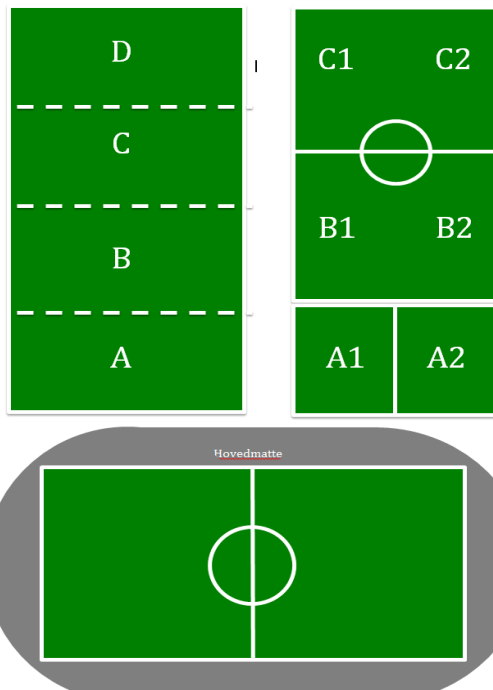

OVERSIKT TRENINGSTIDER I HOLEVÆRINGEN FOTBALL 2021

TRENINGSORMRÅDE:

3-fotball. Jenter og gutter. Her har vi prioritert tidlig start, slik at dere kan legge seg til normal tid. Det betyr at dere starter treningene kl 1700 og slutter kl 1800-1830. Mellom 1700 og 1800 kan dere trene på hovedmatta. Dersom dere ønsker å trene etter kl 1800, må dere flytte dere nedmatta til bak målene på hovedmatta. Ballbinger i nærområdet kan benyttes. Vi har ny 3er bane med vant som kan benyttes. Står ved 1700-1800. Vi ønsker at lokale nærmiljøanlegg skal benyttes. **Øllen:** omfatter primært Møyfrid (ved bussholdeplassen) men banene kan også benyttes hvis de er ledige. **Vik:** ingen gode muligheter for 5-fotball. Kan bruke Røyse. **Røyse:** Her er det både ballbinger og en god gressbane som kan benyttes.

Svensrud A1	Mandag	Tirsdag
1700-1730	G08 Tiger	1700-1730 G8 Vik
1730-1800	G08 Tiger	1730-1800 G8 Vik
1800-1830	J10	1800-1830 J08
1830-1900	J10	1830-1900 J08
1900-1930	J11	1900-1930 J13
1930-2000	J11	1930-2000 J13
2000-2030	J11	2000-2030 J13
2030-2100		2030-2100
2100-2130		2100-2130
2130-2200		2130-2200

Onsdag	Torsdag	Fredag	Fredag
1700-1730 J07	1700-1730 G07 Vik	1700-1730	
1730-1800 J07	1730-1800 G07 Vik	1730-1800	
1800-1830 J10	1800-1830 G09 Vik	1800-1830	
1830-1900 J10	1830-1900 G09 Vik	1830-1900	
1900-1930 G11	1900-1930 G16	1900-1930	
1930-2000 G11	1930-2000 G16	1930-2000	
2000-2030 G11	2000-2030 G16	2000-2030	
2030-2100 OLDBOYS	2030-2100	2030-2100	
2100-2130 OLDBOYS	2100-2130	2100-2130	
2130-2200 OLDBOYS	2130-2200	2130-2200	

KL.	Lørdag	KL.	Søndag
1000-1030		1000-1300	
1030-1100 J14/15		1300-1500	
1100-1130 J14/15		1500-1630	
1130-1200 J14/15		1630-1700	
1200-1230		1700-1800	
1230-1300		1800-1900	G09 Røyse
1330-1400		1900-2000	G11
		2000-2030	G11
		2030-2100	OLDBOYS
		2100-2200	OLDBOYS

Svensrud A2	Mandag	Tirsdag
1700-1730	G09 Røyse	1700-1730 G8 Vik
1730-1800	G09 Røyse	1730-1800 G8 Vik
1800-1830	J10	1800-1830 J08
1830-1900	J10	1830-1900 J08
1900-1930	J12	1900-1930 J13
1930-2000	J12	1930-2000 J13
2000-2030	J12	2000-2030 J13
2030-2100		2030-2100

Onsdag	Torsdag	KL.	Fredag
1700-1730	1700-1730 G07 Vik	1700-1730	
1730-1800 J10	1730-1800 G07 Vik	1730-1800	
1800-1830 J10	1800-1830 G09 Vik	1800-1830	
1830-1900 J10	1830-1900 G09 Vik	1830-1900	
1900-1930 G11	1900-1930 G16	1900-1930	
1930-2000 G11	1930-2000 G16	1930-2000	
2000-2030 G11	2000-2030 G16	2000-2030	
2030-2100 OLDBOYS	2030-2100	2030-2100	

KL.	Lørdag	KL.	Søndag
1000-1030		1000-1300	
1030-1100 J14/15		1300-1500	
1100-1130 J14/15		1500-1630	
1130-1200 J14/15		1630-1700	
1200-1230		1700-1800	
1230-1300		1800-1900	G09 Røyse
1330-1400		1900-2000	G11
		2000-2030	G11