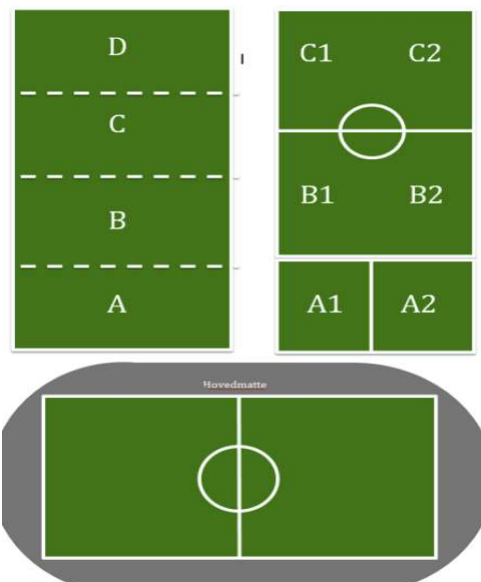

OVERSIKT TRENINGSTIDER I HOLEVÆRINGEN FOTBALL 2022

ALDER: TRENING

6-7 år. 3-fotball. Jenter og gutter. Her har vi prioritert tidlig start, slik at ungene kan legge seg til normal tid. Det betyr at dere starter treningene kl 1700 og slutter kl 1800-1830. Mellom 1700 og 1800 kan dere trene på hovedmatta. Dersom dere ønsker å trene etter kl 1800, må dere flytte dere fra hovedmatta til bak målene på hovedmatta. Ballbinger i nærområdet kan også benyttes. Vi har ny 3er bane med vant som kan benyttes. Står ved 8-9 år. 5-er fotball. Vi ønsker at lokale nærmiljøanlegg skal benyttes. **Sundvollen:** omfatter primært Møyfrid (ved bussholdeplassen) men banene på SOS kan også benyttes hvis de er ledige. **Vik:** ingen gode muligheter for 5-fotball. Kan bruke Røyse. **Røyse:** Her er det både ballbinger og en god gressbane som kan benyttes.

Kunstgress 7'er bane

Svensrud A1	Mandag
1700-1730	G 9 Røyse
1730-1800	G 9 Røyse
1800-1830	G 10 Røyse
1830-1900	G 10 Røyse
1900-1930	G 10 Røyse
1930-2000	Senior Damer
2000-2030	Senior Damer
2030-2100	Senior Damer
2100-2130	Senior (B-lag)
2130-2200	Senior (B-lag)

Tirsdag	
1700-1730	G 8 Vik
1730-1800	G 8 Vik
1800-1830	J 10
1830-1900	J 10
1900-1930	J 10
1930-2000	Senior Damer
2000-2030	Senior Damer
2030-2100	Senior Damer
2100-2130	Senior (B-lag)
2130-2200	Senior (B-lag)

Onsdag	
1700-1730	J 8
1730-1800	J 8
1800-1830	J 9
1830-1900	J 9
1900-1930	G 9 Løve
1930-2000	G 9 Løve
2000-2030	OLDBOYS
2030-2100	OLDBOYS
2100-2130	OLDBOYS
2130-2200	

Torsdag	
1700-1730	G 6 VIK - Høst 2022
1730-1800	G 6 VIK - Høst 2022
1800-1830	G 9 Vik
1830-1900	G 9 Vik
1900-1930	J 12
1930-2000	J 12
2000-2030	J 12
2030-2100	
2100-2130	
2130-2200	

Fredag	Fredag
1700-1730	
1730-1800	
1800-1830	
1830-1900	
1900-1930	
1930-2000	
2000-2030	
2030-2100	
2100-2130	
2130-2200	

KL.	Lørdag
1000-1030	
1030-1100	G 14
1100-1130	G 14
1130-1200	G 14
1200-1230	G 14
1230-1300	
1330-1400	

KL.	Søndag
1100-1200	G 9 Vik
1400-1530	G 11
1530-1600	
1600-1700	
1700-1800	
1800-1900	
1900-2000	
2000-2030	OLDBOYS
2030-2100	OLDBOYS
2100-2200	OLDBOYS

Svensrud A2	Mandag
1700-1730	G 9 Røyse
1730-1800	G 9 Røyse
1800-1830	G 10 Røyse
1830-1900	G 10 Røyse
1900-1930	G 10 Røyse
1930-2000	Senior Damer
2000-2030	Senior Damer
2030-2100	Senior Damer
2100-2130	Senior (B-lag)
2130-2200	Senior (B-lag)

Tirsdag	
1700-1730	G 8 Røyse
1730-1800	G 8 Røyse
1800-1830	J 10
1830-1900	J 10
1900-1930	J 10
1930-2000	Senior Damer
2000-2030	Senior Damer
2030-2100	Senior Damer
2100-2130	Senior (B-lag)
2130-2200	Senior (B-lag)

Onsdag	
1700-1730	J 8
1730-1800	J 8
1800-1830	J 9
1830-1900	J 9
1900-1930	
1930-2000	
2000-2030	OLDBOYS
2030-2100	OLDBOYS
2100-2130	OLDBOYS
2130-2200	

Torsdag	
1700-1730	G 6 VIK - Høst 2022
1730-1800	G 6 VIK - Høst 2022
1800-1830	G 9 Vik
1830-1900	G 9 Vik
1900-1930	J 12
1930-2000	J 12
2000-2030	J 12
2030-2100	
2100-2130	
2130-2200	

KL.	Fredag
1700-1730	
1730-1800	
1800-1830	
1830-1900	
1900-1930	
1930-2000	
2000-2030	
2030-2100	
2100-2130	
2130-2200	

KL.	Lørdag
1000-1030	
1030-1100	G 14
1100-1130	G 14
1130-1200	G 14
1200-1230	G 14
1230-1300	
1330-1400