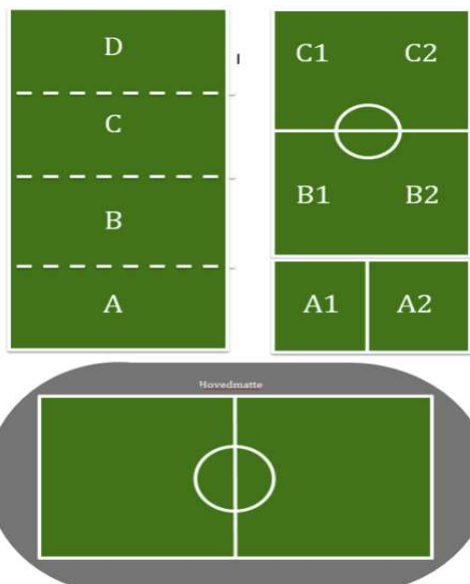

OVERSIKT TRENINGSTIDER I HOLEVÆRINGEN FOTBALL 2023

ALDER: TRENING

6-7 år. 3-fotball. Jenter og gutter. Her har vi prioritert tidlig start, slik at ungene kan legge seg til normal tid. Det betyr at dere starter treningene kl 1700 og slutter kl 1800-1830. Mellom 1700 og 1800 kan dere trene på hovedmatta. Dersom dere ønsker å trene etter kl 1800, må dere flytte dere fra hovedmatta til bak målene på hovedmatta. Ballbinger i nærområdet kan også benyttes. Vi har ny 3er bane med vant som kan benyttes. Står ved 8-9 år. 5-er fotball. Vi ønsker at lokale nærmiljøanlegg skal benyttes. **Sundvollen:** omfatter primært Møyfrid (ved bussholdeplassen) men banene på SOS kan også benyttes hvis de er ledige. **Vik:** ingen gode muligheter for 5-fotball. Kan bruke Røyse. **Røyse:** Her er det både ballbinge og en god gressbane som kan benyttes.

Kunstgress 7'er bane

Svendsrud A1	Mandag
1700-1730	G 8 VIK
1730-1800	G 8 VIK
1800-1830	J 7
1830-1900	J 7
1900-1930	J 13
1930-2000	J 13
2000-2030	J 17 / Senior
2030-2100	J 17 / Senior
2100-2130	J 17 / Senior
2130-2200	

Tirsdag	
1700-1730	J 6 - Høst 2023
1730-1800	J 6 - Høst 2023
1800-1830	J 10
1830-1900	J 10
1900-1930	
1930-2000	
2000-2030	
2030-2100	
2100-2130	
2130-2200	

Onsdag	
1700-1730	G 9 Røyse
1730-1800	G 9 Røyse
1800-1830	G 9 Vik / SOS
1830-1900	G 9 Vik / SOS
1900-1930	G 12
1930-2000	G 12
2000-2030	G 12
2030-2100	OLDBOYS
2100-2130	OLDBOYS
2130-2200	OLDBOYS

Torsdag	
1700-1730	G 7 VIK
1730-1800	G 7 VIK
1800-1830	G 10
1830-1900	G 10
1900-1930	Extratiltak
1930-2000	Extratiltak
2000-2030	Extratiltak
2030-2100	
2100-2130	
2130-2200	

Fredag	Fredag
1700-1730	
1730-1800	
1800-1830	
1830-1900	
1900-1930	
1930-2000	
2000-2030	
2030-2100	
2100-2130	
2130-2200	

KL.	Lørdag
1000-1030	
1030-1100	
1100-1130	
1130-1200	
1200-1230	
1230-1300	
1330-1400	

KL.	Søndag
1100-1200	G 10
1400-1530	
1530-1600	
1600-1700	
1700-1800	
1800-1900	
1900-2000	
2000-2030	OLDBOYS
2030-2100	OLDBOYS
2100-2130	OLDBOYS

Svendsrud A2	Mandag
1700-1730	G 8 VIK
1730-1800	G 8 VIK
1800-1830	J 7
1830-1900	J 7
1900-1930	J 13
1930-2000	J 13
2000-2030	J 17 / Senior
2030-2100	J 17 / Senior
2100-2130	J 17 / Senior
2130-2200	

Tirsdag	
1700-1730	J 6 - Høst 2023
1730-1800	J 6 - Høst 2023
1800-1830	J 10
1830-1900	J 10
1900-1930	
1930-2000	
2000-2030	
2030-2100	
2100-2130	
2130-2200	

Onsdag	
1700-1730	G 9 Røyse
1730-1800	G 9 Røyse
1800-1830	G 9 Vik / SOS
1830-1900	G 9 Vik / SOS
1900-1930	G 12
1930-2000	G 12
2000-2030	G 12
2030-2100	OLDBOYS
2100-2130	OLDBOYS
2130-2200	OLDBOYS

Torsdag	
1700-1730	J 9
1730-1800	J 9
1800-1830	G 10
1830-1900	G 10
1900-1930	Extratiltak
1930-2000	Extratiltak
2000-2030	Extratiltak
2030-2100	
2100-2130	
2130-2200	

KL.	Fredag
1700-1730	
1730-1800	
1800-1830	
1830-1900	
1900-1930	
1930-2000	
2000-2030	
2030-2100	
2100-2130	
2130-2200	

KL.	Lørdag
1000-1030	
1030-1100	
1100-1130	
1130-1200	
1200-1230	
1230-1300	
1330-1400	

KL.	Søndag
1100-1200	G 10
1400-1530	
1530-1600	
1600-1700	
1700-1800	
1800-1900	
1900-2000	
2000-2030	OLDBOYS
2030-2100	OLDBOYS
2100-2130	OLDBOYS

Kunstgress 11er bane