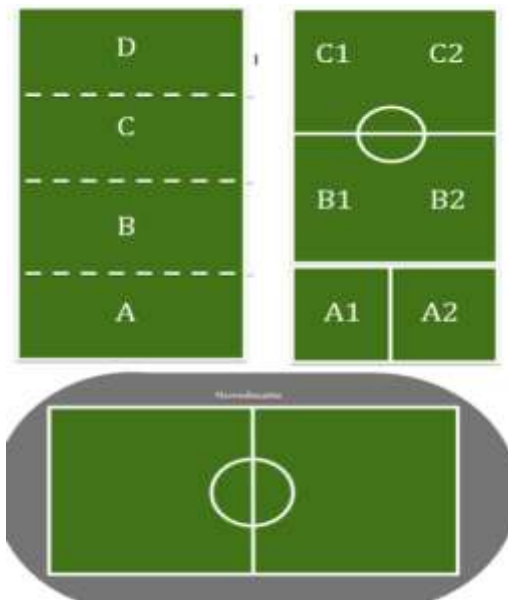

OVERSIKT TRENINGSTIDER I HOLEVÆRINGEN FOTBALL 2023

ALDER: TRENING

6-7 år. 3-fotball. Jenter og gutter. Her har vi prioritert tidlig start, slik at ungene kan legge seg til normal tid. Det betyr at dere starter treningene kl 1700 og slutter kl 1800-1830. Mellom 1700 og 1800 kan dere trene på hovedmatta. Dersom dere ønsker å trene etter kl 1800, må dere flytte dere fra hovedmatta til bak målene på hovedmatta. Ballbinger i nærområdet kan også benyttes. Vi har ny 3er bane med vant som kan benyttes. Står ved garasjen ved KG7

8-9 år. 5-er fotball. Vi ønsker at lokale nærmiljøanlegg skal benyttes. **Sundvollen:** omfatter primært Møyfrid (ved bussholdeplassen) men banene på SOS kan også benyttes hvis de er ledige. **Vik:** ingen gode muligheter for 5-fotball. Kan bruke Røyse. **Røyse:** Her er det både ballbinger og en god gressbane som kan benyttes.

Kunstgress 7'er bane

Svendsrud A1	Mandag
1700-1730	G 6
1730-1800	G 6
1800-1830	G 8 VIK
1830-1900	G 8 VIK
1900-1930	J 13
1930-2000	J 13
2000-2030	J 17 / Senior
2030-2100	J 17 / Senior
2100-2130	J 17 / Senior
2130-2200	

Tirsdag	
1700-1730	J 6
1730-1800	J 6
1800-1830	J 10
1830-1900	J 10
1900-1930	
1930-2000	G 13
2000-2030	G 13
2030-2100	G 13
2100-2130	
2130-2200	

Onsdag	
1700-1730	G 9 Røyse
1730-1800	G 9 Røyse
1800-1830	G 9 Vik / SOS
1830-1900	G 9 Vik / SOS
1900-1930	G11
1930-2000	G11
2000-2030	G11
2030-2100	OLDBOYS
2100-2130	OLDBOYS
2130-2200	OLDBOYS

Torsdag	
1700-1730	G 7 VIK
1730-1800	G 7 VIK
1800-1830	G 10
1830-1900	G 10
1900-1930	G 12
1930-2000	G 12
2000-2030	G 12
2030-2100	
2100-2130	
2130-2200	

Fredag	Fredag
1700-1730	G 11 SOS
1730-1800	G 11 SOS
1800-1830	G 11 SOS
1830-1900	
1900-1930	
1930-2000	
2000-2030	
2030-2100	
2100-2130	
2130-2200	

KL.	Lørdag
1000-1030	
1030-1100	
1100-1130	
1130-1200	
1200-1230	
1230-1300	
1330-1400	

KL.	Søndag
1100-1200	G 10
1400-1530	
1530-1600	
1600-1700	
1700-1800	
1800-1900	
1900-2000	
2000-2030	OLDBOYS
2030-2100	OLDBOYS
2100-2130	OLDBOYS

Svendsrud A2	Mandag
1700-1730	G 6
1730-1800	G 6
1800-1830	G 8 VIK
1830-1900	G 8 VIK
1900-1930	J 13
1930-2000	J 13
2000-2030	J 17 / Senior
2030-2100	J 17 / Senior
2100-2130	J 17 / Senior
2130-2200	

Tirsdag	
1700-1730	J 6
1730-1800	J 6
1800-1830	J 10
1830-1900	J 10
1900-1930	
1930-2000	G 13
2000-2030	G 13
2030-2100	G 13
2100-2130	
2130-2200	

Onsdag	
1700-1730	G 9 Røyse
1730-1800	G 9 Røyse
1800-1830	G 9 Vik / SOS
1830-1900	G 9 Vik / SOS
1900-1930	G11
1930-2000	G11
2000-2030	G11
2030-2100	OLDBOYS
2100-2130	OLDBOYS
2130-2200	OLDBOYS

Torsdag	
1700-1730	J 9
1730-1800	J 9
1800-1830	G 10
1830-1900	G 10
1900-1930	G 12
1930-2000	G 12
2000-2030	G 12
2030-2100	
2100-2130	
2130-2200	

KL.	Fredag
1700-1730	G 11 SOS
1730-1800	G 11 SOS
1800-1830	G 11 SOS
1830-1900	
1900-1930	
1930-2000	
2000-2030	
2030-2100	
2100-2130	
2130-2200	

KL.	Lørdag
1000-1030	
1030-1100	
1100-1130	
1130-1200	
1200-1230	
1230-1300	
1330-1400	

KL.	Søndag
1100-1200	G 10
1400-1530	
1530-1600	
1600-1700	
1700-1800	
1800-1900	
1900-2000	
2000-2030	OLDBOYS
2030-2100	OLDBOYS
2100-2130	OLDBOYS

Kunstgress 11er bane