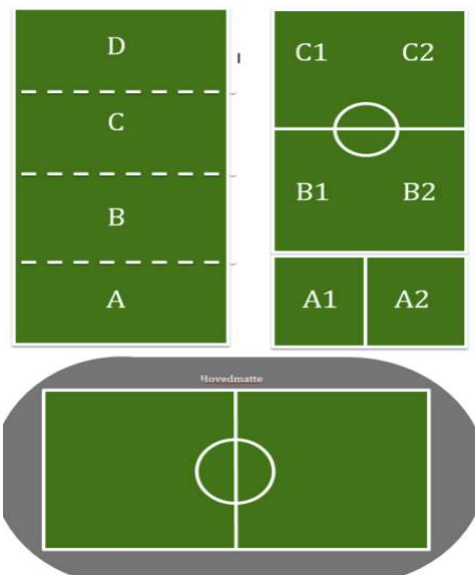

OVERSIKT TRENINGSTIDER I HOLEVÆRINGEN FOTBALL 2023

ALDER: TRENING

6-7 år. 3-fotball. Jenter og gutter. Her har vi prioritert tidlig start, slik at ungene kan legge seg til normal tid. Det betyr at dere starter treningene kl 1700 og slutter kl 1800-1830. Mellom 1700 og 1800 kan dere trene på hovedmatta. Dersom dere ønsker å trene etter kl 1800, må dere flytte dere fra hovedmatta til bak målene på hovedmatta. Ballbinger i nærområdet kan også benyttes. Vi har ny 3er bane med vant som kan benyttes. Står ved garasjen ved KG7

8-9 år. 5-er fotball. Vi ønsker at lokale nærmiljøanlegg skal benyttes. **Sundvollen:** omfatter primært Møyfrid (ved bussholdeplassen) men banene på SOS kan også benyttes hvis de er ledige. **Vik:** ingen gode muligheter for 5-fotball. Kan bruke Røyse. **Røyse:** Her er det både ballbinger og en god gressbane som kan benyttes.

Kunstgress 7'er bane

Svendsrud A1	Mandag
1700-1730	G7 Vik/Røyse
1730-1800	G7 Vik/Røyse
1800-1830	J13
1830-1900	J13
1900-1930	J 13
1930-2000	G19
2000-2030	G19
2030-2100	G19
2100-2130	
2130-2200	

Tirsdag	
1700-1730	J6
1730-1800	J6
1800-1830	J8
1830-1900	J8
1900-1930	J11
1930-2000	J11
2000-2030	
2030-2100	
2100-2130	
2130-2200	

Onsdag	
1700-1730	G6 Vik
1730-1800	G6 Vik
1800-1830	G8 Vik
1830-1900	G8 Vik
1900-1930	J10
1930-2000	J10
2000-2030	
2030-2100	
2100-2130	
2130-2200	

Torsdag	
1700-1730	J7
1730-1800	J7
1800-1830	G9 Vik/Røyse
1830-1900	G9 Vik/Røyse
1900-1930	G10
1930-2000	G10
2000-2030	
2030-2100	Senior kvinner
2100-2130	Senior kvinner
2130-2200	Senior kvinner

Fredag	Fredag
1700-1730	
1730-1800	
1800-1830	
1830-1900	
1900-1930	
1930-2000	
2000-2030	
2030-2100	
2100-2130	
2130-2200	

KL.	Lørdag
1000-1030	
1030-1100	
1800-1830	
1830-1900	
1900-1930	
1930-2000	
2000-2030	
2030-2100	
2100-2130	
2130-2200	

KL.	Søndag
1100-1230	G11
1400-1530	
1530-1600	
1600-1700	
1700-1800	
1800-1900	J11
1900-2000	
2000-2030	OLDBOYS
2030-2100	OLDBOYS
2100-2130	OLDBOYS

Svendsrud A2	Mandag
1700-1730	G7 Vik/Røyse
1730-1800	G7 Vik/Røyse
1800-1830	J13
1830-1900	J13
1900-1930	J 13
1930-2000	G19
2000-2030	G19
2030-2100	G19
2100-2130	
2130-2200	

Tirsdag	
1700-1730	J 6
1730-1800	J 6
1800-1830	J8
1830-1900	J8
1900-1930	J11
1930-2000	J11
2000-2030	
2030-2100	
2100-2130	
2130-2200	

Onsdag	
1700-1730	
1730-1800	
1800-1830	G8 Vik
1830-1900	G8 Vik
1900-1930	J10
1930-2000	J10
2000-2030	
2030-2100	
2100-2130	
2130-2200	

Torsdag	
1700-1730	J7
1730-1800	J7
1800-1830	G9 Vik/Røyse
1830-1900	G9 Vik/Røyse
1900-1930	G10
1930-2000	G10
2000-2030	
2030-2100	Senior Kvinner
2100-2130	Senior kvinner
2130-2200	Senior kvinner

KL.	Fredag
1700-1730	
1730-1800	
1800-1830	
1830-1900	
1900-1930	
1930-2000	
2000-2030	
2030-2100	
2100-2130	
2130-2200	

KL.	Lørdag
1000-1030	
1030-1100	
1800-1830	
1830-1900	
1900-1930	
1930-2000	
2000-2030	
2030-2100	
2100-2130	
2130-2200	

KL.	Søndag
1100-1230	G11
1400-1530	
1530-1600	
1600-1700	
1700-1800	
1800-1900	J11
1900-2000	
2000-2030	OLDBOYS
2030-2100	OLDBOYS
2100-2130	OLDBOYS

Kunstgress 11er bane