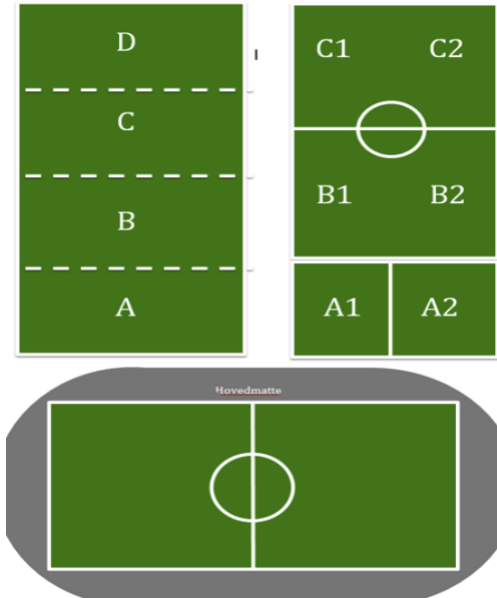

OVERSIKT TRENINGSTIDER I HOLEVÆRINGEN FOTBALL 202 25

ALDER: TRENING

6-7 år. 3-fotball. Jenter og gutter. Her har vi prioritert tidlig start, slik at ungene kan legge seg til normal tid. Det betyr at dere starter treningene kl 1700 og slutter kl 1800-1830. Mellom 1700 og 1800 kan dere trene på hovedmatta. Dersom dere ønsker å trene etter kl 1800, må dere flytte dere fra hovedmatta til bak målene på hovedmatta. Ballbinger i nærområdet kan også benyttes. Vi har ny 3er bane med vant som kan benyttes. Står ved garasjen ved KG7

8-9 år. 5-er fotball. Vi ønsker at lokale nærmiljøanlegg skal benyttes. **Sundvollen:** omfatter primært Møyfrid (ved bussholdeplassen) men banene på SOS kan også benyttes hvis de er ledige. **Vik:** ingen gode muligheter for 5-fotball. Kan bruke Røyse. **Røyse:** Her er det både ballbinger og en god gressbane som kan benyttes.

Kunstgress 7'er bane

Svendsrud A1	Mandag
1700-1730	G8
1730-1800	G8
1800-1830	G8
1830-1900	G10
1900-1930	G10
1930-2000	G10
2000-2030	G19
2030-2100	G19
2100-2130	G19
2130-2200	

Tirsdag	
1700-1730	J10
1730-1800	J10
1800-1830	J10
1830-1900	J12
1900-1930	J12
1930-2000	J12
2000-2030	
2030-2100	
2100-2130	
2130-2200	

Onsdag	
1700-1730	G/J6
1730-1800	G/J6
1800-1830	G10
1830-1900	G10
1900-1930	G10
1930-2000	
2000-2030	
2030-2100	
2100-2130	
2130-2200	

Torsdag	
1700-1730	G9
1730-1800	G9
1800-1830	G9
1830-1900	J11/12
1900-1930	J11/12
1930-2000	J11/12
2000-2030	
2030-2100	
2100-2130	
2130-2200	

Fredag	Fredag
1700-1730	
1730-1800	
1800-1830	
1830-1900	
1900-1930	
1930-2000	
2000-2030	
2030-2100	
2100-2130	
2130-2200	

KL.	Lørdag
1000-1030	
1030-1100	
1100-1130	
1130-1200	
1200-1230	
1230-1300	
1330-1400	

KL.	Søndag
1100-1230	
1400-1530	
1530-1600	
1600-1700	
1700-1800	
1800-1900	G10
1900-1930	G10
1930-2000	OLDBOYS
2000-2030	OLDBOYS
2030-2100	OLDBOYS

Svendsrud A2	Mandag
1700-1730	G8
1730-1800	G8
1800-1830	G8
1830-1900	G10
1900-1930	G10
1930-2000	G10
2000-2030	G19
2030-2100	G19
2100-2130	G19
2130-2200	

Tirsdag	
1700-1730	J10
1730-1800	J10
1800-1830	J10
1830-1900	J12
1900-1930	J12
1930-2000	J12
2000-2030	
2030-2100	
2100-2130	
2130-2200	

Onsdag	
1700-1730	G/J6
1730-1800	G/J6
1800-1830	G10
1830-1900	G10
1900-1930	G10
1930-2000	
2000-2030	
2030-2100	
2100-2130	
2130-2200	

Torsdag	
1700-1730	G9
1730-1800	G9
1800-1830	G9
1830-1900	J11/12
1900-1930	J11/12
1930-2000	J11/12
2000-2030	
2030-2100	
2100-2130	
2130-2200	

KL.	Fredag
1700-1730	
1730-1800	
1800-1830	
1830-1900	
1900-1930	
1930-2000	
2000-2030	
2030-2100	
2100-2130	
2130-2200	

KL.	Lørdag
1000-1030	
1030-1100	
1100-1130	
1130-1200	
1200-1230	
1230-1300	
1330-1400	

KL.	Søndag
1100-1230	
1400-1530	
1530-1600	
1600-1700	
1700-1800	
1800-1900	G10
1900-1930	G10
1930-2000	OLDBOYS
2000-2030	OLDBOYS
2030-2100	OLDBOYS

Kunstgress 11er bane

Svendsrud B1	Mandag
1530-1700	Tyrfjord VGS
1700-1730	G14
1730-1800	G14
1800-1830	G14
1830-1900	J15
1900-1930	J15
1930-2000	J15
2000-2030	G19

Tirsdag	
1530-1700	
1700-1730	G10
1730-1800	G10
1800-1830	G10
1830-1900	G12
1900-1930	G12
1930-2000	G12
2000-2030	SENIOR